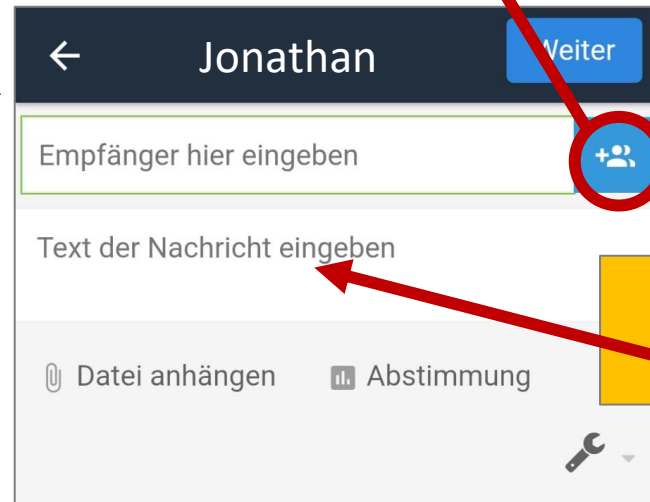

Nachrichten

25. Jul Administrator → Gesamte Schule: Liebe Eltern, im Anhang finden Sie unseren...

10. Jul Wandertag · 4a, 4b, 4c · Abschlussfahrt der 4. Klassen ins Legoland 14.07.2022 · 08:0...

📅 Unterricht	📖 Lerngruppen
📊 Bewertung	🕒 Aufgaben
📁 Lehrstoff	📈 Ergebnisse
📄 Abwesenheit	💰 Zahlungen
👤 Vertretung	🍴 Menü
🖼️ Fotos & Pinnwand	📋 Anmeldungen

Startbildschirm

neue Nachricht schreiben

1. Empfänger*in auswählen.

2. Nachricht schreiben.

The screenshot shows a mobile application interface for a user named Jonathan. At the top, there is a dark header with a hamburger menu icon, the name "Jonathan", and the role "Elternteil · gslincoln". Below this, a notification reads "Hausaufgaben nicht vergessen. Läutet in: 11 Stunden". A section titled "Stundenplan Morgen 26.07." displays a 6-day grid with subjects and times. A red circle with a white plus sign is overlaid on the grid. Below the calendar is a "Nachrichten" section with two messages. A red circle highlights the "Unterricht" icon in a grid of menu items. A red arrow points from this icon to the text "Kalender / Stundenplan" on the right.